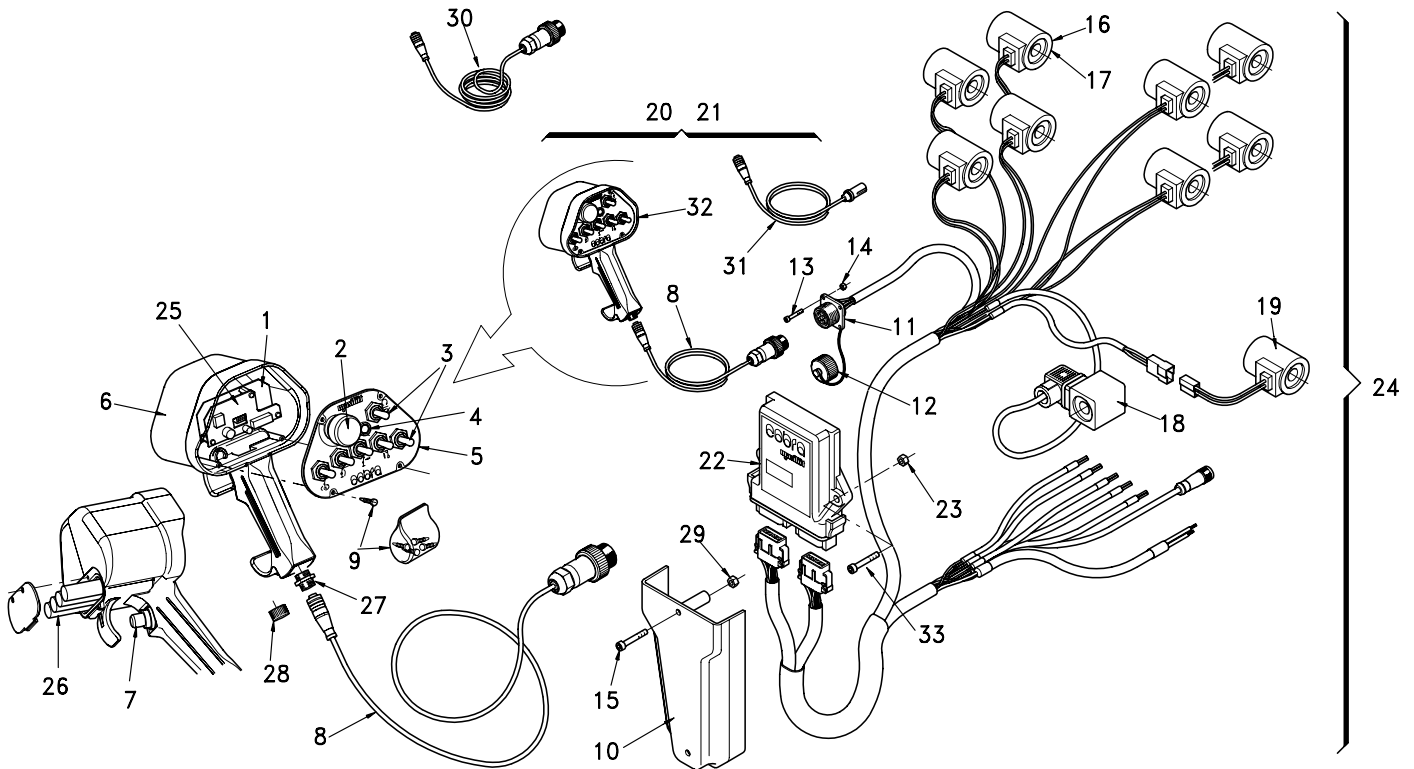

VERSIONE
VERSION

"RKP"

Pos.	Codice	Qt.	Denominazione	Description	Désignation	Benennung	Denominación
28	PS.0.046/03	1	TAPPO DI PROTEZIONE	PROTECTION CAP	BOUCHON DE PROT.	SCHUTZSTOPFEN	TAPON DE PROTECCION
29	DA.2.010	2	DADO AUTOBLOCCANTE	STOP NUT	ECROU DE SURETE	SPERRMUTTER	TUERCA AUTOTRABADORA
30	CV.0.071	1	CAVO mt.10	CABLE	CABLE	KABEL	CABLE
31		1	CAVO PER ACCENDISIGARI	CABLE	CABLE	KABEL	CABLE
32	PS.0.050	1	PULSANTIERA USA	CONTROL BOX "USA"	TABLEAUPOUSOIRS "USA"	DRUCKKNOPFTAFEL "USA"	PANEL DE CONTROL "USA"
32a	PS.0.051	1	PULSANTIERA EUROPA	CONTROL BOX "UE"	TABLEAUPOUSOIRS "UE"	DRUCKKNOPFTAFEL "UE"	PANEL DE CONTROL "UE"
33	VT.0.014	2	VITE	SCREW	VIS	SCHRAUBE	TORNILLO