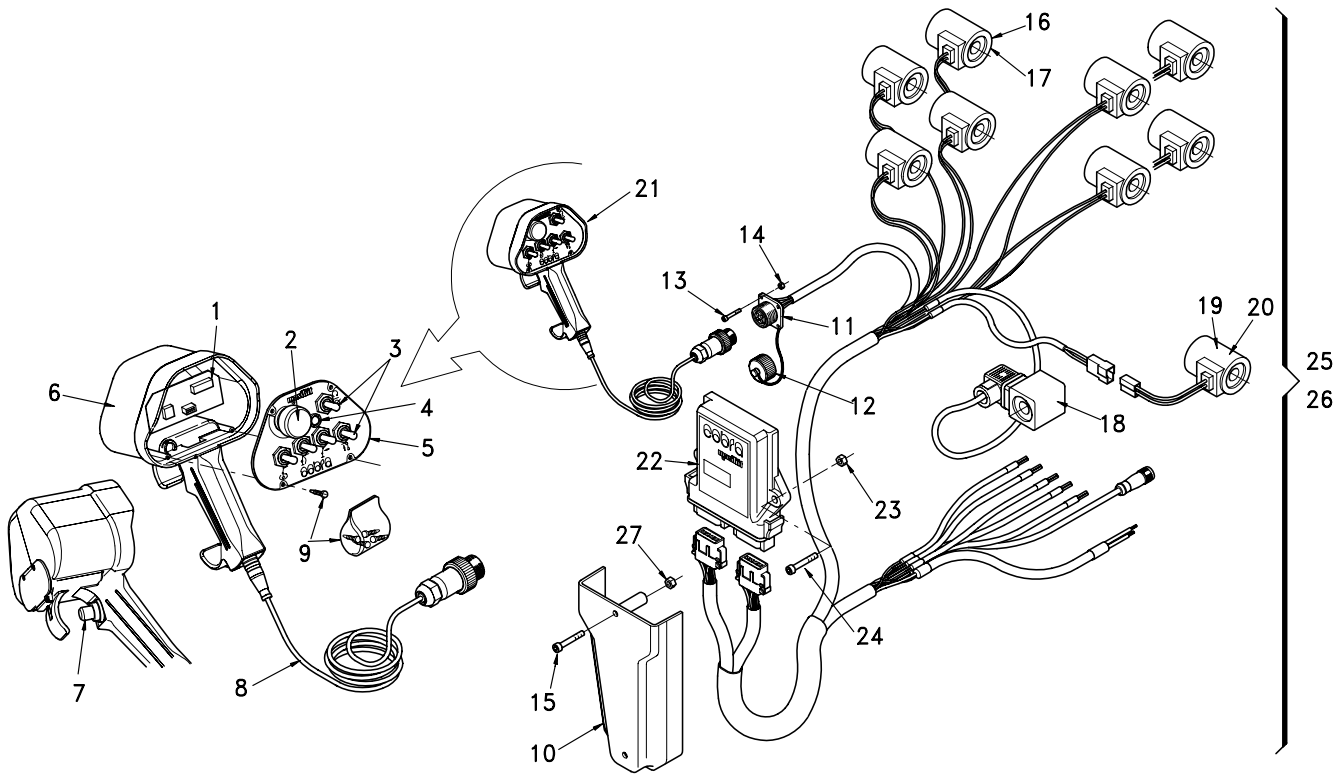

VERSIONE
 VERSION

"KP"

Pos.	Codice	Qt.	Denominazione	Description	Désignation	Benennung	Denominación
1	PS.0.049/01	1	SCHEDA ELETTRONICA	CARD	PLAQUE EL	KARTE	
2	PS.0.042/02	1	PULSANTE EMERGENZA	SWITCH	INTERRUPTEUR	SCHALTER	INTERRUPTOR
3	PS.0.042/03	5	SELETTORE	3 POS. SWITCH	SELECTEUR	WAHLSCHALTER	
4	LS.0.008	1	SPIA VERDE	GREEN LED	LED VERT	GRUNE LED	LED VERDE
5	PS.0.042/04	1	COPERCHIO	COVER	COUVERCLE	DECKEL	TAPA
6	PS.0.042/05	1	CORPO PULSANTIERA	PLASTICL BOX	CORPS BOITIER	GEHAUSE	CAJA PANEL DE MANDOS
7	PS.0.042/06	1	PULSANTE PROPORZIONALE	BUTTON	BOUTON	DRUCK	BOTON
8	CV.0.072	1	CAVO	CABLE	CABLE	KABEL	CABLE
9	PS.0.042/07	1	KIT VITI PULSANTIERA	SCREW KIT	KIT VIS	SCHRAUBENSATZ	KIT TORNILLOS
10	10.5.034	1	CARTER	CASING	CARTER	GEHAUSE	CARTER
11		1	CONNETTORE FISSO	BASE CONNECTOR	CONNECTEUR	KOMPL. VERBINDER	CONECTOR FIJO
12		1	TAPPO COMPLETO	PLUG	BOUCHON	STOPFEN	TAPON
13	VT.6.008X	4	VITE	SCREW	VIS	SCHRAUBE	TORNILLO
14	DA1003	4	DADO	NUT	ECROU	MUTTER	TUERCA
15	VT.1.010X	2	VITE	SCREW	VIS	SCHRAUBE	TORNILLO
16	SN.0.007	8	SOLENOIDE 12V	SOLENOID 12V	RELAIS 12V	RELAIS 12V	CONTACTOR 12V
17	SN.0.008	8	SOLENOIDE 24V	SOLENOID 24V	RELAIS 24V	RELAIS 24V	CONTACTOR 24V
18	SN.0.011	1	SOLENOIDE VALV. PROPORZ.	SOLENOID	RELAIS	RELAIS	CONTACTOR
19	SN.0.005	1	SOLENOIDE EV9 12V	SOLENOID 12V	RELAIS 12V	RELAIS 12V	CONTACTOR 12V
20	SN.0.006	1	SOLENOIDE EV9 24V	SOLENOID 24V	RELAIS 24V	RELAIS 24V	CONTACTOR 24V
21	PS.0.049	1	PULSANTIERA	CONTRIOL BOX	TABLEAU POUSSOIRS	DRUCKKNOPFTAFEL	PANEL DE CONTROL
22	TC.1.033	1	CENTRALINA COMPLETA	POWER UNIT	CENTRAL	STEUERGEHAUSE	CENTRAL COMPLETA
23	DA2001	2	DADO AUTOBLOCCANTE	STOP NUT	ECROU DE SURETE	SPERRMUTTER	TUERCA AUTOTRABADORA
24	VT.0.014X	2	VITE	SCREW	VIS	SCHRAUBE	TORNILLO
25	CV.0.065	1	CABLATO 12V	CABLE 12V	CABLE 12V	KABEL 12V	CABLE 12V
26	CV.0.066	1	CABLATO 24V	CABLE 24V	CABLE 24V	KABEL 24V	CABLE 24V
27	DA.2.010	2	DADO AUTOBLOCCANTE	STOP NUT	ECROU DE SURETE	SPERRMUTTER	TUERCA AUTOTRABADORA