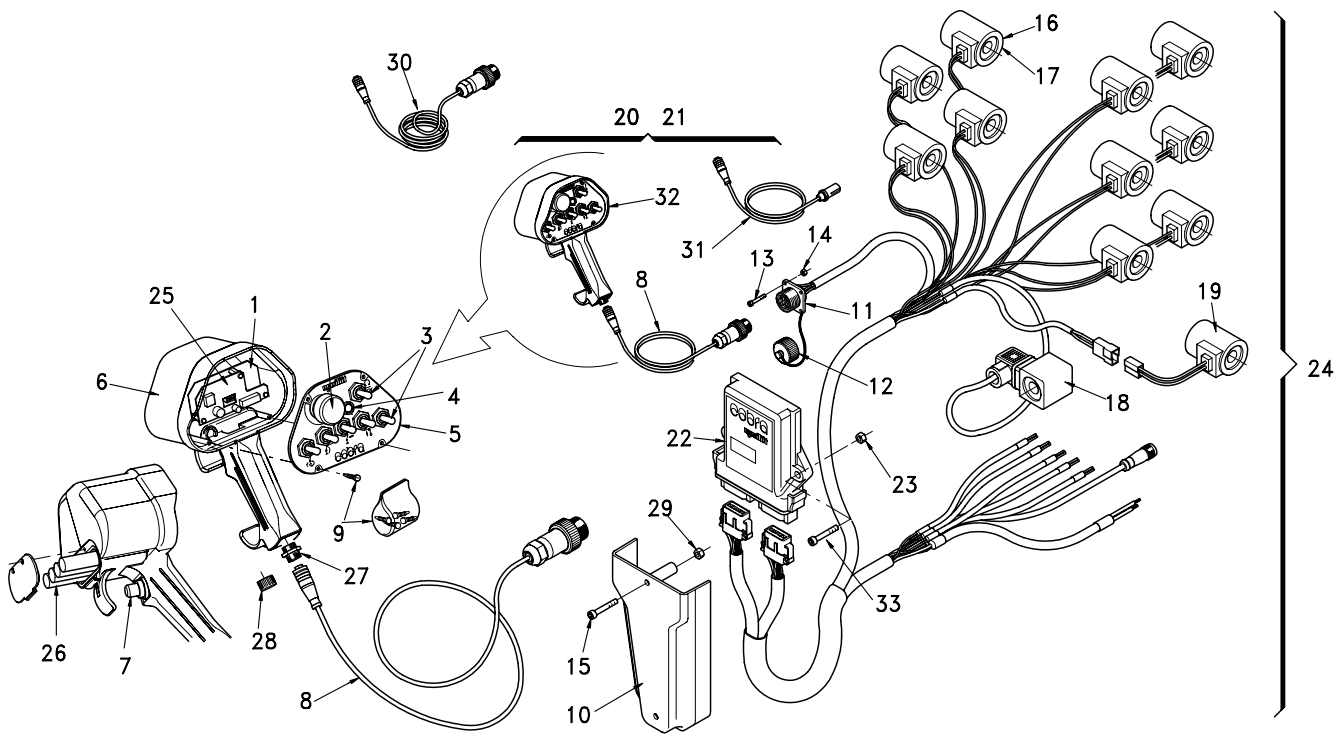

VERSIONE
VERSION

"RKPD"

Pos.	Codice	Qt.	Denominazione	Description	Désignation	Benennung	Denominación
1		1	SCHEDA ELETTRONICA	CARD	PLAQUE EL	KARTE	
2	PS.0.042/02	1	PULSANTE EMERGENZA	SWITCH	INTERRUPTEUR	SCHALTER	INTERRUPTOR
3	PS.0.042/03	5	SELETTORE	3 POS. SWITCH	SELECTEUR	WAHLSCHALTER	
4	LS.0.008	1	SPIA VERDE	GREEN LED	LED VERT	GRUNE LED	LED VERDE
5		1	COPERCHIO	COVER	COUVERCLE	DECKEL	TAPA
6	PS.0.042/05	1	CORPO PULSANTIERA	PLASTICL BOX	CORPS BOITIER	GEHAUSE	CAJA PANEL DE MANDOS
7	PS.0.042/06	1	PULSANTE PROPORZIONALE	BUTTON	BOUTON	DRUCK	BOTON
8	CV.0.069	1	CAVO	CABLE	CABLE	KABEL	CABLE
9	PS.0.042/07	1	KIT VITI PULSANTIERA	SCREW KIT	KIT VIS	SCHRAUBENSATZ	KIT TORNILLOS
10	10.5.034	1	CARTER	CASING	CARTER	GEHAUSE	CARTER
11		1	CONNETTORE FISSO	BASE CONNECTOR	CONNECTEUR	KOMPL. VERBINDER	CONECTOR FIJO
12		1	TAPPO COMPLETO	PLUG	BOUCHON	STOPFEN	TAPON
13	VT.6.008X	4	VITE	SCREW	VIS	SCHRAUBE	TORNILLO
14	DA.1.003	4	DADO	NUT	ECROU	MUTTER	TUERCA
15	VT.1.010X	2	VITE	SCREW	VIS	SCHRAUBE	TORNILLO
16	SN.0.007	10	SOLENOIDE 12V	SOLENOID 12V	RELAIS 12V	RELAIS 12V	CONTACTOR 12V
17	SN.0.008	10	SOLENOIDE 24V	SOLENOID 24V	RELAIS 24V	RELAIS 24V	CONTACTOR 24V
18	SN.0.011	1	SOLENOIDE VALV. PROPORZ.	SOLENOID	RELAIS	RELAIS	CONTACTOR
19	SN.0.005	1	SOLENOIDE EV9 12V	SOLENOID 12V	RELAIS 12V	RELAIS 12V	CONTACTOR 12V
19/a	SN.0.006	1	SOLENOIDE EV9 24V	SOLENOID 24V	RELAIS 24V	RELAIS 24V	CONTACTOR 24V
20	RC.0.011	1	KIT RADIO COMPLETO USA	RADIOREM.CONTR."USA"	KIT RADIOCOM. "USA"	FUNKSTEUER."USA"	KIT RADIOCOMAND. "USA"
21	RC.0.012	1	KIT RADIO COMPL. EUROPA	RADIOREM.CONTR."EU"	KIT RADIOCOM. "EU"	FUNKSTEUER."EU"	KIT RADIOCOMAND. "EU"
22	TC.1.034	1	CENTRALINA COMPLETA USA	POWER UNIT USA	CENTRAL USA	STEUERGEHAUSE USA	CENTRAL COMPLETA USA
22a	TC.1.035	1	CENTRALINA COMPLETA EU	POWER UNIT EU	CENTRAL EU	STEUERGEHAUSE EU	CENTRAL COMPLETA EU
23	DA.2.001	2	DADO AUTOBLOCCANTE	STOP NUT	ECROU DE SURETE	SPERRMUTTER	TUERCA AUTOTRABADORA
24	CV.0.067	1	CABLATO 12V	CABLE 12V	CABLE 12V	KABEL 12V	CABLE 12V
24/a	CV.0.068	1	CABLATO 24V	CABLE 24V	CABLE 24V	KABEL 24V	CABLE 24V
25		1	MODULO RADIO COMPL. USA	RADIOMODULUS"USA"	MODULE RADIO "USA"	FUNK MODULE"USA"	MODULO RADIO "USA"
25/a		1	MODULO RADIO COMPL. EU	RADIOMODULUS"EU"	MODULE RADIO "EU"	FUNK MODULE"EU"	MODULO RADIO "EU"
26	PS.0.046/01	1	ACCUMULATORE	ACCUMULATOR	ACCUMULATEUR	AKKUMULATOR	ACUMULADOR
27	PS.0.046/02	1	CONNETTORE FISSO	BASE CONNECTOR	CONNECTEUR	KOMPL. VERBINDER	CONECTOR FIJO