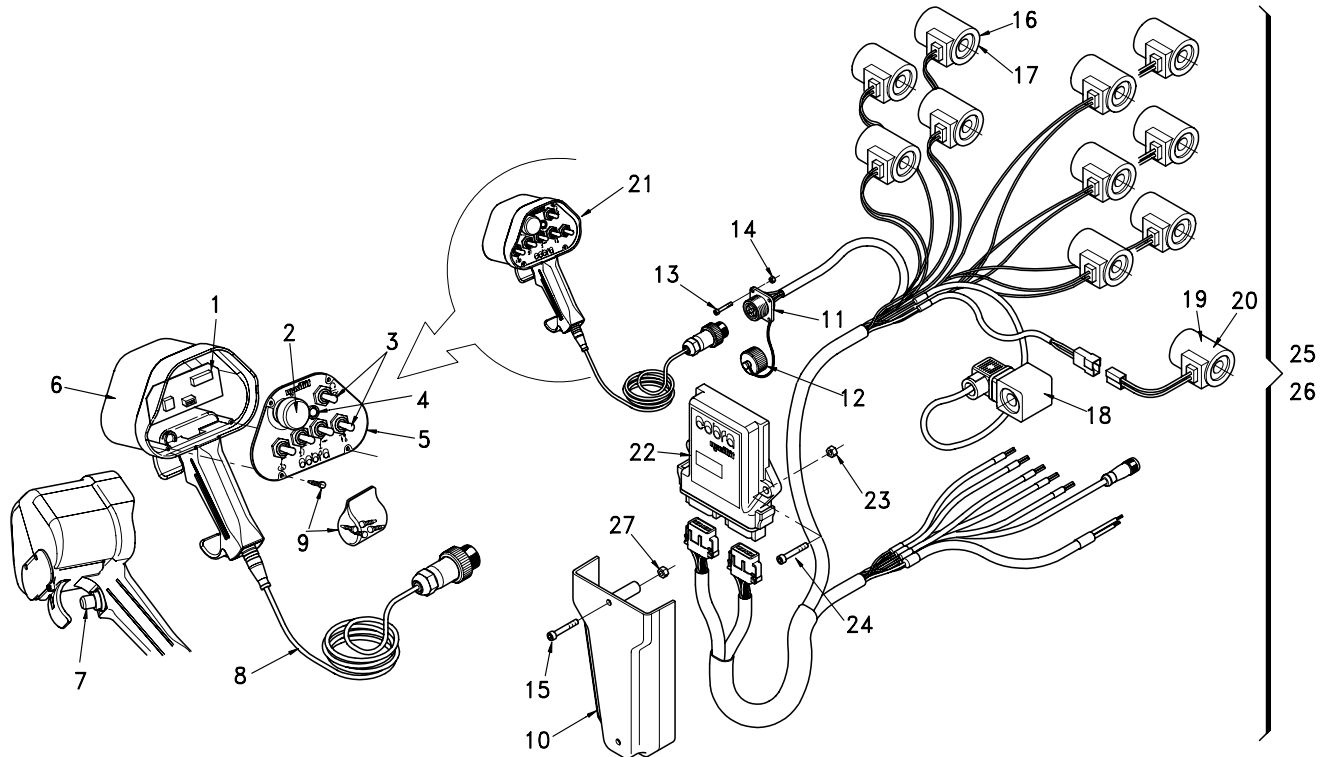

VERSIONE
VERSION

"KPD"

Pos.	Codice	Qt.	Denominazione	Description	Désignation	Benennung	Denominación
1	PS.0.049/01	1	SCHEDA ELETTRONICA	CARD	PLAQUE EL	KARTE	
2	PS.0.042/02	1	PULSANTE EMERGENZA	SWITCH	INTERRUPTEUR	SCHALTER	INTERRUPTOR
3	PS.0.042/03	5	SELETTORE	3 POS. SWITCH	SELECTEUR	WAHLSCHALTER	
4	LS.0.008	1	SPIA VERDE	GREEN LED	LED VERT	GRUNE LED	LED VERDE
5	PS.0.042/04	1	COPERCHIO	COVER	COUVERCLE	DECKEL	TAPA
6	PS.0.042/05	1	CORPO PULSANTIERA	PLASTICL BOX	CORPS BOITIER	GEHAUSE	CAJA PANEL DE MANDOS
7	PS.0.042/06	1	PULSANTE PROPORZIONALE	BUTTON	BOUTON	DRUCK	BOTON
8	CV.0.072	1	CAVO	CABLE	CABLE	KABEL	CABLE
9	PS.0.042/07	1	KIT VITI PULSANTIERA	SCREW KIT	KIT VIS	SCHRAUBENSATZ	KIT TORNILLOS
10	10.5.034	1	CARTER	CASING	CARTER	GEHAUSE	CARTER
11		1	CONNETTORE FISSO	BASE CONNECTOR	CONNECTEUR	KOMPL. VERBINDER	CONECTOR FIJO
12		1	TAPPO COMPLETO	PLUG	BOUCHON	STOPFEN	TAPON
13	VT.6.008X	4	VITE	SCREW	VIS	SCHRAUBE	TORNILLO
14	DA.1.003	4	DADO	NUT	ECROU	MUTTER	TUERCA
15	VT.1.010X	2	VITE	SCREW	VIS	SCHRAUBE	TORNILLO
16	SN.0.007	10	SOLENOIDE 12V	SOLENOID 12V	RELAIS 12V	RELAIS 12V	CONTACTOR 12V
17	SN.0.008	10	SOLENOIDE 24V	SOLENOID 24V	RELAIS 24V	RELAIS 24V	CONTACTOR 24V
18	SN.0.011	1	SOLENOIDE VALV. PROPORZ.	SOLENOID	RELAIS	RELAIS	CONTACTOR
19	SN.0.005	1	SOLENOIDE EV9 12V	SOLENOID 12V	RELAIS 12V	RELAIS 12V	CONTACTOR 12V
20	SN.0.006	1	SOLENOIDE EV9 24V	SOLENOID 24V	RELAIS 24V	RELAIS 24V	CONTACTOR 24V
21	PS.0.049	1	PULSANTIERA	CONTRIOL BOX	TABEAU POUSSOIRS	DRUCKKNOPFTAFEL	PANEL DE CONTROL
22	TC.1.033	1	CENTRALINA COMPLETA	POWER UNIT	CENTRAL	STEUERGEHAUSE	CENTRAL COMPLETA
23	DA.2.001	2	DADO AUTOBLOCCANTE	STOP NUT	ECROU DE SURETE	SPERRMUTTER	TUERCA AUTOTRABADORA
24	VT.0.014X	2	VITE	SCREW	VIS	SCHRAUBE	TORNILLO
25	CV.0.067	1	CABLATO 12V	CABLE 12V	CABLE 12V	KABEL 12V	CABLE 12V
26	CV.0.068	1	CABLATO 24V	CABLE 24V	CABLE 24V	KABEL 24V	CABLE 24V
27	DA.2.010	2	DADO AUTOBLOCCANTE	STOP NUT	ECROU DE SURETE	SPERRMUTTER	TUERCA AUTOTRABADORA