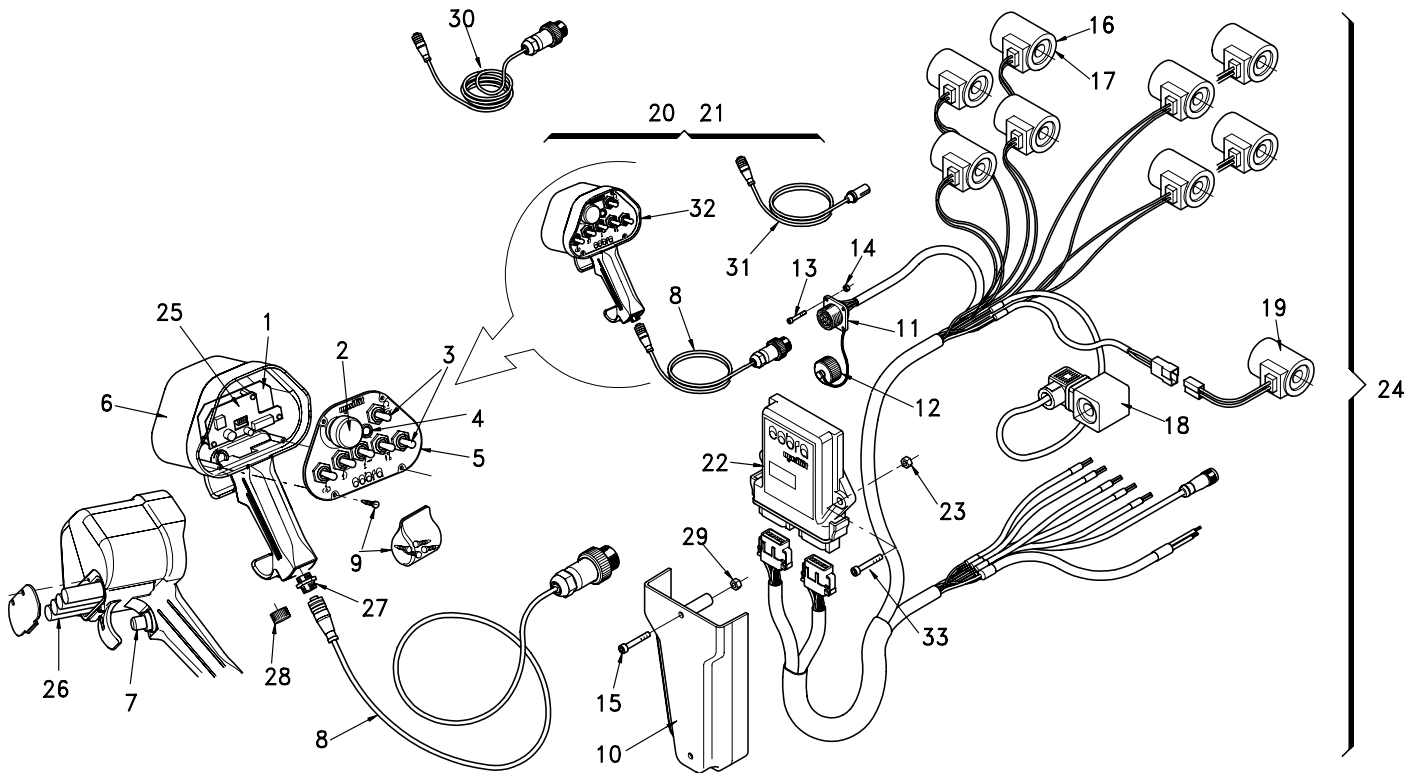

VERSIONE
VERSION

"RKP"

Pos.	Codice	Qt.	Denominazione	Description	Désignation	Benennung	Denominación
1		1	SCHEDA ELETTRONICA	CARD	PLAQUE EL	KARTE	
2	PS.0.042/02	1	PULSANTE EMERGENZA	SWITCH	INTERRUPTEUR	SCHALTER	INTERRUPTOR
3	PS.0.042/03	5	SELETTORE	3 POS. SWITCH	SELECTEUR	WAHLSCHALTER	
4	LS.0.008	1	SPIA VERDE	GREEN LED	LED VERT	GRUNE LED	LED VERDE
5		1	COPERCHIO	COVER	COUVERCLE	DECKEL	TAPA
6	PS.0.042/05	1	CORPO PULSANTIERA	PLASTICL BOX	CORPS BOITIER	GEHAUSE	CAJA PANEL DE MANDOS
7	PS.0.042/06	1	PULSANTE PROPORZIONALE	BUTTON	BOUTON	DRUCK	BOTON
8	CV.0.069	1	CAVO	CABLE	CABLE	KABEL	CABLE
9	PS.0.042/07	1	KIT VITI PULSANTIERA	SCREW KIT	KIT VIS	SCHRAUBENSATZ	KIT TORNILLOS
10	10.5.034	1	CARTER	CASING	CARTER	GEHAUSE	CARTER
11		1	CONNETTORE FISSO	BASE CONNECTOR	CONNECTEUR	KOMPL. VERBINDER	CONECTOR FIJO
12		1	TAPPO COMPLETO	PLUG	BOUCHON	STOPFEN	TAPON
13	VT.6.008X	4	VITE	SCREW	VIS	SCHRAUBE	TORNILLO
14	DA.1.003	4	DADO	NUT	ECROU	MUTTER	TUERCA
15	VT.1.010X	2	VITE	SCREW	VIS	SCHRAUBE	TORNILLO
16	SN.0.007	8	SOLENOIDE 12V	SOLENOID 12V	RELAIS 12V	RELAIS 12V	CONTACTOR 12V
17	SN.0.008	8	SOLENOIDE 24V	SOLENOID 24V	RELAIS 24V	RELAIS 24V	CONTACTOR 24V
18	SN.0.011	1	SOLENOIDE VALV. PROPORZ.	SOLENOID	RELAIS	RELAIS	CONTACTOR
19	SN.0.005	1	SOLENOIDE EV9 12V	SOLENOID 12V	RELAIS 12V	RELAIS 12V	CONTACTOR 12V
19/a	SN.0.006	1	SOLENOIDE EV9 24V	SOLENOID 24V	RELAIS 24V	RELAIS 24V	CONTACTOR 24V
20	RC.0.011	1	KIT RADIO COMPLETO USA	RADIOREM.CONTR."USA"	KIT RADIOCOM. "USA"	FUNKSTEUER."USA"	KIT RADIOCOMAND. "USA"
21	RC.0.012	1	KIT RADIO COMPL. EUROPA	RADIOREM.CONTR."EU"	KIT RADIOCOM. "EU"	FUNKSTEUER."EU"	KIT RADIOCOMAND. "EU"
22	TC.1.034	1	CENTRALINA COMPLETA USA	POWER UNIT USA	CENTRAL USA	STEUERGEHAUSE USA	CENTRAL COMPLETA USA
22a	TC.1.035	1	CENTRALINA COMPLETA EU	POWER UNIT EU	CENTRAL EU	STEUERGEHAUSE EU	CENTRAL COMPLETA EU
23	DA.2.001	2	DADO AUTOBLOCCANTE	STOP NUT	ECROU DE SURETE	SPERRMUTTER	TUERCA AUTOTRABADORA
24	CV.0.065	1	CABLATO 12V	CABLE 12V	CABLE 12V	KABEL 12V	CABLE 12V
24/a	CV.0.066	1	CABLATO 24V	CABLE 24V	CABLE 24V	KABEL 24V	CABLE 24V
25		1	MODULO RADIO COMPL. USA	RADIOMODULUS"USA"	MODULE RADIO "USA"	FUNK MODULE"USA"	MODULO RADIO "USA"
25/a		1	MODULO RADIO COMPL. EU	RADIOMODULUS"EU"	MODULE RADIO "EU"	FUNK MODULE"EU"	MODULO RADIO "EU"
26	PS.0.046/01	1	ACCUMULATORE	ACCUMULATOR	ACCUMULATEUR	AKKUMULATOR	ACUMULADOR
27	PS.0.046/02	1	CONNETTORE FISSO	BASE CONNECTOR	CONNECTEUR	KOMPL. VERBINDER	CONECTOR FIJO