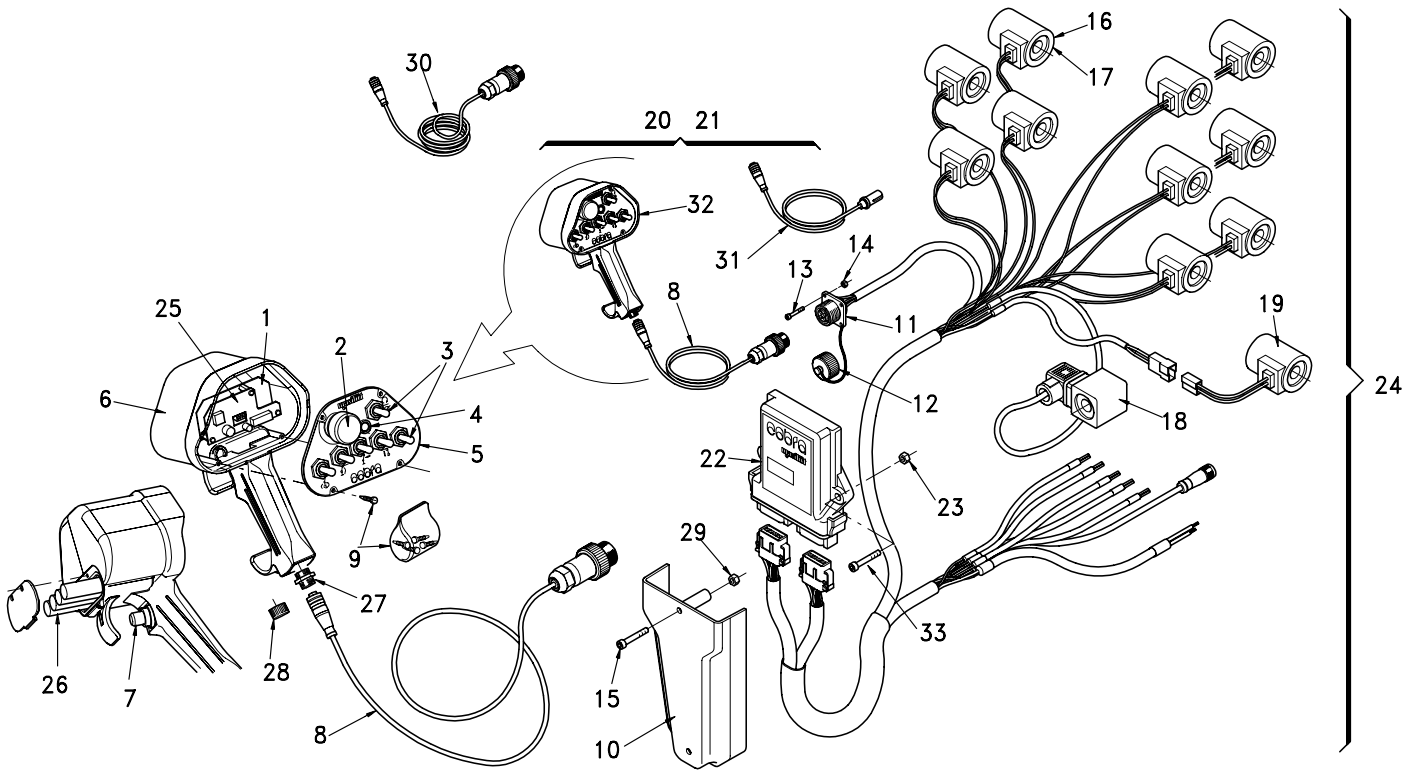

VERSIONE
VERSION

"RKPD"

Pos.	Codice	Qt.	Denominazione	Description	Désignation	Benennung	Denominación
28	PS.0.046/03	1	TAPPO DI PROTEZIONE	PROTECTION CAP	BOUCHON DE PROT.	SCHUTZSTOPFEN	TAPON DE PROTECCION
29	DA.2.010	2	DADO AUTOBLOCCANTE	STOP NUT	ECROU DE SURETE	SPERRMUTTER	TUERCA AUTOTRABADORA
30	CV.0.071	1	CAVO mt.10	CABLE	CABLE	KABEL	CABLE
31		1	CAVO PER ACCENDISIGARI	CABLE	CABLE	KABEL	CABLE
32	PS.0.050	1	PULSANTIERA USA	CONTROL BOX "USA"	TABLEAUPOUSOIRS"USA"	DRUCKKNOPFTAFEL"USA"	PANEL DE CONTROL"USA"
32a	PS.0.051	1	PULSANTIERA EUROPA	CONTROL BOX "UE"	TABLEAUPOUSOIRS"UE"	DRUCKKNOPFTAFEL"UE"	PANEL DE CONTROL "UE"
33	VT.0.014	2	VITE	SCREW	VIS	SCHRAUBE	TORNILLO